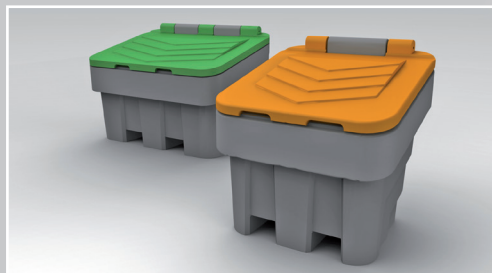

Množstevní slevy a platba na fakturu

Uvedené ceny jsou bez DPH, pro státní instituce a obce platba na fakturu

STOHOVATELNÉ POSYPOVÉ NÁDOBY

Připravili jsme pro vás nové typy zásobníků na zimní posyp - tyto nádoby jsou ve zcela novém designu a v nových barevných odstínech. Výhoda těchto nádob je jejich stohovatelnost, která mimo zimní období šetří místo při jejich uskladnění. Tento originální český výrobek se bude esteticky vyjímat ve venkovních prostorech vaší obce a zároveň naprosto splní účel, pro který byl navržen. Objednávat je možné ze dvou nabízených objemů - 200 a 400 litrů.

JEDINÝ E-SHOP
VYTVOŘENÝ
PODLE
ZÁKAZNÍKŮ

Objednávací číslo	Název	objem (l)	v x š x h (mm)	hmotnost (kg)	Ceny bez DPH
900171.00	Nádoba na zimní posyp 200 l, žluté víko	200	855 x 800 x 800	20	5.486,- Kč
900170.00	Nádoba na zimní posyp 200 l, zelené víko	200	855 x 800 x 800	20	5.486,- Kč
900174.00	Nádoba na zimní posyp 400 l, žluté víko	400	855 x 1200 x 800	30	6.787,- Kč
900173.00	Nádoba na zimní posyp 400 l, zelené víko	400	855 x 1200 x 800	30	6.787,- Kč